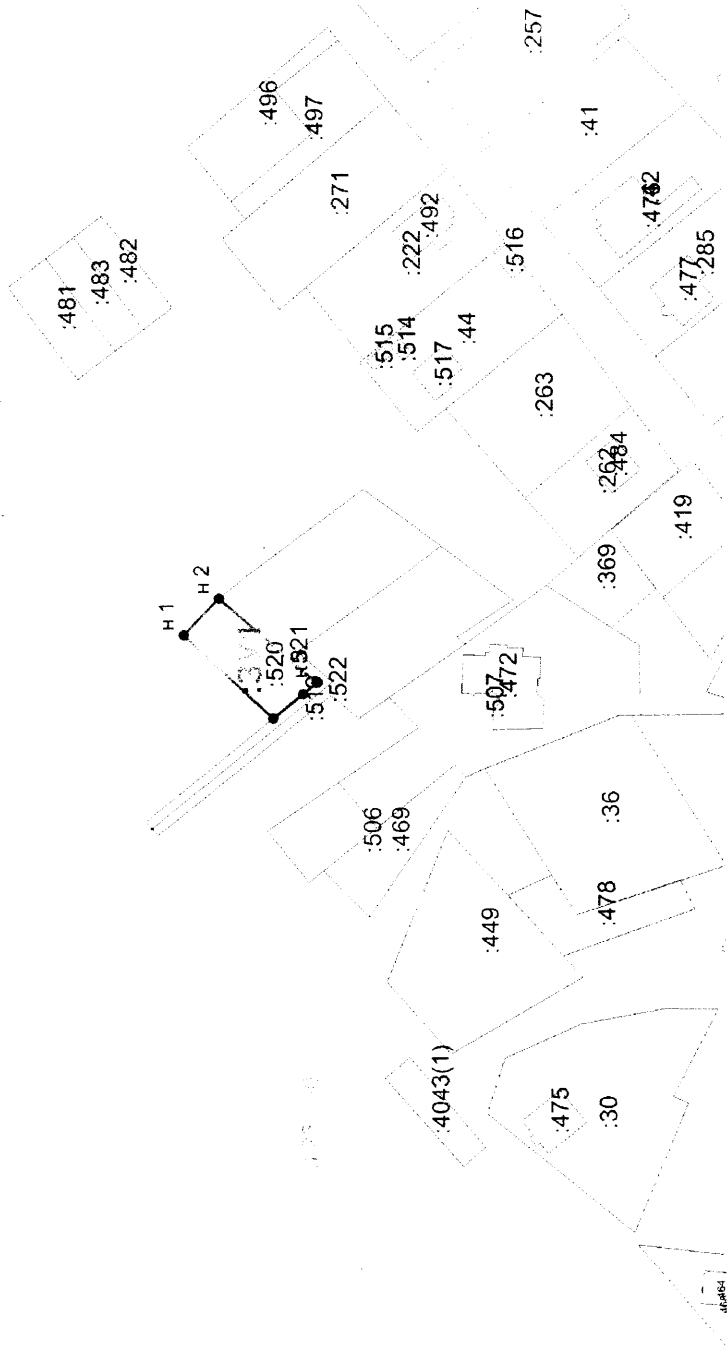

# Утверждена

Распоряжением «КУМС» администрации муницип.  
Красноярский Самарский области

от №

## Схема расположения земельного участка или земельных участков на кадастровом плане территории

Условный номер земельного участка: **3У1**

Площадь земельного участка: **493 кв.м.**

Обозначение характерных точек границ	Координаты, м		
	X	Y	Z
1	2	3	
н 1	417 082,81	1 375 833,81	
н 2	417 073,41	1 375 843,77	
н 3	417 046,88	1 375 820,71	
н 4	417 050,59	1 375 817,69	
н 5	417 058,85	1 375 811,03	
н 1	417 082,81	1 375 833,81	

Масштаб 1:2000

### Условные обозначения:

- граница кадастрового квартала
- - обозначение границ учтенных земельных участков
- ..... - обозначение границ образуемых земельных участков
- Ж6 - территория охранный зона
- Ж6 - территория охранный зона
- Ж6 - территория охранный зона